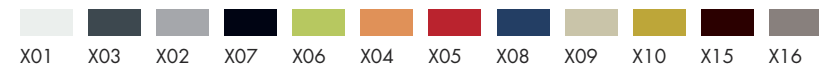

907 UP-CHAIR

Design Martin Ballendat

Prodotto di tendenza, dalle forme organiche. La scocca è in *Freeform advanced*, schiumato integrale disponibile in 12 colori. Le gambe in metallo sono disponibili in acciaio cromato opaco o lucido e in legno. Base a colonna in acciaio cromato lucido, verniciato bianco o nero. Una versione sofisticata è l'Up-chair leather. Disponibile con 4 gambe in metallo o con 4 gambe in legno.

Colori dell'integrale
Skin injected foam colours

Colori dell'integrale
Skin injected foam colours

907.40
Cushion

907.31

907.21

- 907.73  Cromato lucido / Polished chrome steel
- 907.74  Acciaio bianco o nero / White or black lacquered steel

Colori dell'integrale
Skin injected foam colours

Colori dell'integrale
Skin injected foam colours

Colori dell'integrale
Integral foam colours

907.41 Barstool
907.42 Counter stool

907.51 ↻ ↓ Barstool