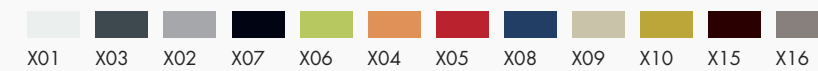

Informazioni tecniche / Technical info		H	h	h	H	H	H	Kg	☒	CBM	
907.01	Poltroncina con gambe in metallo Small armchair with metal legs	82	57	40	63	47	-	10	x1	0.404	
907.03	Poltroncina con gambe in metallo Small armchair with metal legs	☒	82	57	40	63	47	-	10	x1	0.404
907.05	Poltroncina con gambe in metallo Small armchair with metal legs	☒	82	57	40	63	47	-	10	x1	0.404
907.11	Poltroncina con gambe in legno Small armchair with wooden legs		82	57	40	63	47	-	10	x1	0.404
907.13	Poltroncina con gambe in legno Small armchair with wooden legs	☒	82	57	40	63	47	-	10	x1	0.404
907.15	Poltroncina con gambe in legno Small armchair with wooden legs	☒	82	57	40	63	47	-	10	x1	0.404
907.73/74	Poltroncina con colonna centrale Small armchair with central column	☒	80	57	40	63	46	-	14.5	x1	0.404
907.21	Poltroncina in pelle e gambe in metallo Small armchair, leather and metal legs		82	59	42	60	47	-	7.5	x1	0.404
907.31	Poltroncina in pelle e gambe in legno Small armchair, leather and wooden legs		82	59	42	60	47	-	7.5	x1	0.404
907.61	Poltroncina con ruote Small armchair with castors		81	57	40	63	46	-	10	x1	0.404
907.41	Sgabello con 4 gambe Barstool with 4 legs		99	48	37	55	78	-	12	x1	0.395
907.42	Sgabello con 4 gambe Counter stool with 4 legs		86	48	37	55	65	-	11.5	x1	0.395
907.51	Sgabello con colonna centrale regolabile Barstool with adjustable central column	☒ ↓	81-106	48	37	55	60/85	-	19	x1	0.334

Colori dell'integrale
Skin injected foam colours

Colori dell'integrale
Skin injected foam colours

907.40
Cushion

907.31

907.21

- 907.73  Cromato lucido / Polished chrome steel
- 907.74  Acciaio bianco o nero / White or black lacquered steel

Colori dell'integrale
Skin injected foam colours

Colori dell'integrale
Skin injected foam colours

Colori dell'integrale
Integral foam colours

907.41 Barstool
907.42 Counter stool

907.51 ↻ ↓ Barstool