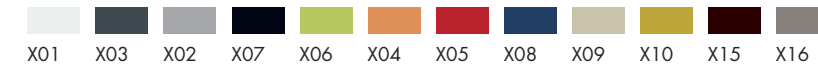

Informazioni tecniche / Technical info		H	h	h	H	H	H	Kg	☒	CBM	
907.01	Poltroncina con gambe in metallo Small armchair with metal legs	82	57	40	63	47	-	10	x1	0.404	
907.03	Poltroncina con gambe in metallo Small armchair with metal legs	☒	82	57	40	63	47	-	10	x1	0.404
907.05	Poltroncina con gambe in metallo Small armchair with metal legs	☒	82	57	40	63	47	-	10	x1	0.404
907.11	Poltroncina con gambe in legno Small armchair with wooden legs		82	57	40	63	47	-	10	x1	0.404
907.13	Poltroncina con gambe in legno Small armchair with wooden legs	☒	82	57	40	63	47	-	10	x1	0.404
907.15	Poltroncina con gambe in legno Small armchair with wooden legs	☒	82	57	40	63	47	-	10	x1	0.404
907.73/74	Poltroncina con colonna centrale Small armchair with central column	☒	80	57	40	63	46	-	14.5	x1	0.404
907.21	Poltroncina in pelle e gambe in metallo Small armchair, leather and metal legs		82	59	42	60	47	-	7.5	x1	0.404
907.31	Poltroncina in pelle e gambe in legno Small armchair, leather and wooden legs		82	59	42	60	47	-	7.5	x1	0.404
907.61	Poltroncina con ruote Small armchair with castors		81	57	40	63	46	-	10	x1	0.404
907.41	Sgabello con 4 gambe Barstool with 4 legs		99	48	37	55	78	-	12	x1	0.395
907.42	Sgabello con 4 gambe Counter stool with 4 legs		86	48	37	55	65	-	11.5	x1	0.395
907.51	Sgabello con colonna centrale regolabile Barstool with adjustable central column	☒ ↓	81-106	48	37	55	60/85	-	19	x1	0.334

Colori dell'integrale
Skin injected foam colours

Colori dell'integrale
Skin injected foam colours

907.40
Cushion

907.31

907.21

- 907.73  Cromato lucido / Polished chrome steel
- 907.74  Acciaio bianco o nero / White or black lacquered steel

Colori dell'integrale
Skin injected foam colours

Colori dell'integrale
Skin injected foam colours

Colori dell'integrale
Integral foam colours

907.41 Barstool
907.42 Counter stool

907.51 ↻ ↓ Barstool