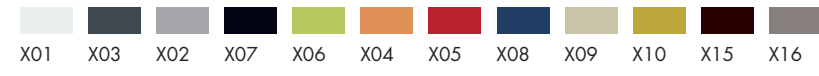

Colori dell'integrale
Skin injected foam colours

Colori dell'integrale
Skin injected foam colours

907.40
Cushion

907.31

907.21

- 907.73  Cromato lucido / Polished chrome steel
- 907.74  Acciaio bianco o nero / White or black lacquered steel

Colori dell'integrale
Skin injected foam colours

Colori dell'integrale
Skin injected foam colours

Colori dell'integrale
Integral foam colours

907.41 Barstool
907.42 Counter stool

907.51 ↻ ↓ Barstool