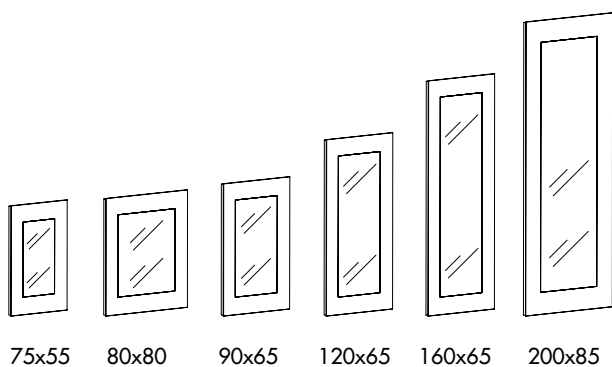

Boston colour

design Studio Sovet

Specchiera da attacco verticale o orizzontale con bordo laccato sul retro, vari colori, oppure satinato frontalmente.

Horizontal / vertical hanging mirror with lacquered frame on the back, various colours, or sanded on the front side.

SOVET

ITALIA

FORME E DIMENSIONI / SHAPES AND DIMENSIONS

FINITURA CORNICE / FRAME FINISHES

SPECCHIO ACIDATO
FROSTED GLASS

Frosted mirror
SEAC/SFAC/SBAC

SEAC

SFAC