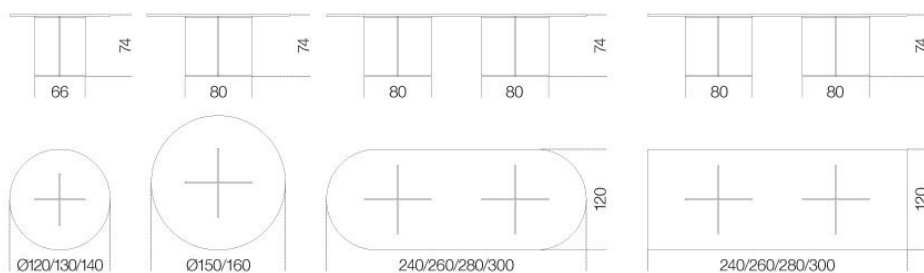

# Eros

---

*Pierangelo Gallotti*  
1971

Tavolo in cristallo trasparente. Parti metalliche in ottone cromato.  
 Basamento in cristallo temperato disponibile da 15 mm o 19 mm.  
 Disponibile in cristallo trasparente e cristallo trasparente extralight.  
 Su richiesta si realizzano piani con dimensioni speciali.  
 Per piani di dimensioni superiori a 240 cm sono previste 2 basi.

Chromed brass metal parts.  
 15mm tempered glass base.  
 Customized sizes for the topon request.  
 Top thickness 15mm or 19 mm.  
 Available with transparent glass top or transparent extralight glass top.  
 For glass top larger than 240cm, two bases are recommended.

Dimensioni / Sizes  
 Cm:  
 Piano spessore 15 mm  
 Ø 120 x 74h  
 Ø 130 x 74h  
 Ø 140 x 74h  
 Ø 150 x 74h  
 Ø 160 x 74h  
 240 x 120 x 74h Top  
 Rettangolare  
 240 x 120 x 74h Top Ovale  
 Piano spessore 19 mm  
 Top Rettangolare o Ovale  
 260 x 120 x 74h  
 280 x 120 x 74h  
 300 x 120 x 74h

Inches  
 Top thickness 15 mm  
 Ø 47¼" x 29¼"h  
 Ø 51¼" x 29¼"h  
 Ø 55¼" x 29¼"h  
 Ø 59¼" x 29¼"h  
 Ø 63" x 29¼"h  
 94½" x 47¼" x 29¼"h  
 Rectangular Top  
 94½" x 47¼" x 29¼"h Oval  
 Top

Top thickness 19 mm  
 Rectangular or Oval Top  
 102½" x 47¼" x 29¼"h  
 110¼" x 47¼" x 29¼"h  
 118¼" x 47¼" x 29¼"h