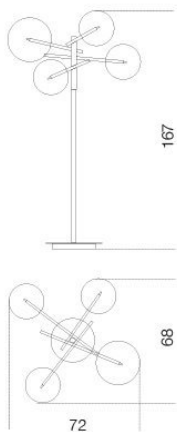


Bolle Terra

Massimo Castagna
2015

Bolle Terra

Massimo Castagna , 2015

Lampada da terra a luce alogena puntiforme (80Watt). Sfere in cristallo trasparente soffiato a bocca. Parti metalliche in ottone brunito a mano. L'ottone risulta naturalmente macchiato e disomogeneo. Questa lavorazione artigianale conferisce ad ogni pezzo una particolare unicità, rendendolo esclusivo. Luce dimmerabile (eccetto per la versione 110 V). Su richiesta versione a LED.

Floor lamp with halogen point light (80 Watt). Transparent blown glass spheres. Metal parts in hand burnished brass. The hand burnished brass finish looks naturally spotted and irregular. Due to this craft made processing, each product is unique and exclusive. Dimmable light (except for 110 V version). LED version, upon request.

Dimensioni / Sizes
Cm
72 x 68 x 167h
Inches
28½" x 27" x 65¾"h

HALO max 4x20W - alogena (G4), 260lm, 3000K
LED 1.5W - led (G4), 180 lm, 3000K - not dimmable

Cristallo / Glass

Trasparente
Transparent

Metallo / Metal