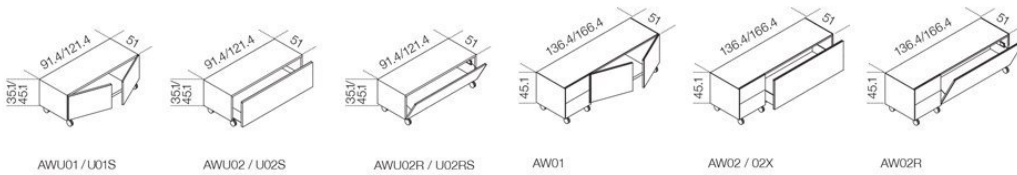


Air Wheel

Pinuccio Borghonovo
2010

Air Wheel

Pinuccio Borgonovo , 2010

Mobile contenitore montato su ruote ed interamente rivestito in cristallo retroverniciato nei colori del campionario, nella versione brillante o satinata. Disponibile anche in specchio extralight oppure in specchio "grigio Italia". Cassetti ad estrazione totale con fondo in cristallo trasparente. Disponibile anche senza ruote con base in legno laminato melaminico di colore grigio (altezza totale 38 o 48cm). A richiesta disponibile con serratura e passacavi.

Wooden unit on castors with all sides covered by painted glass as per samples, in the bright or satin version. Available also in extralight mirror or smoked "grigio Italia" mirror. Total pull-out drawers with transparent bottom glass. Available also without wheels with grey melamine laminated wooden base (total height 38 or 48cm). With lock and cable management, on request.

Dimensioni / Sizes
91.4 x 51 x 46h cm
121.4 x 51 x 46h cm
91.4 x 51 x 56h cm
121.4 x 51 x 56h cm
136.4 x 51 x 56h cm
166.4 x 51 x 56h cm

Inches
36" x 20¼" x 18¼"h
48" x 20¼" x 18¼"h
36" x 20¼" x 22¼"h
48" x 20¼" x 22¼"h
53¾" x 20¼" x 22¼"h
65¾" x 20¼" x 22¼"h