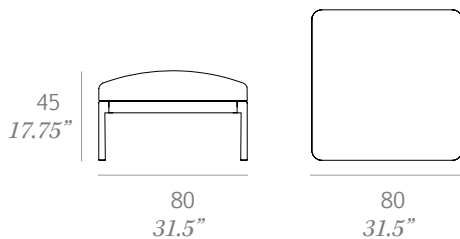

Shipment details

Qty	1 footstool (1 box)
Volume	0,35 m ³ / 12.4 ft ³
Gross weight	17 kg / 37 lb
Net weight	13 kg / 29 lb
Item dimensions (width x depth x height)	80 x 80 x 45 cm 31.5" x 31.5" x 17.75"
COM (1,40 - 1,50 m / 54"-59")	1,5 m / 1.7 yd