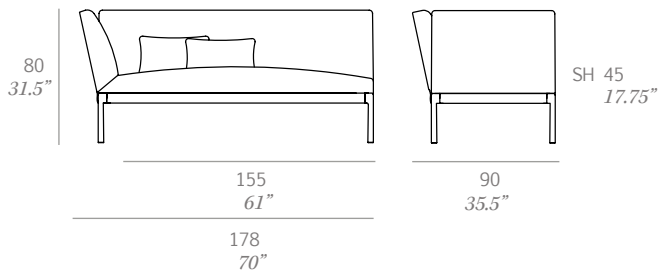

OUT

Left side module with high armrest with structure made of high resistance aluminum profile and legs of injected aluminum, finished with polyester powder. Possibility of customization through a wide variety of technical fabrics completely suitable for outdoor use. Removable upholstered cover.

2 loose cushions 19.75" x 12.5" included.

Módulo lateral izquierdo de brazos altos con estructura en perfilera de aluminio de alta resistencia y patas en inyección de aluminio, acabado en pintura de polvo de poliéster. Posibilidad de personalización mediante un amplia variedad de tejidos totalmente aptos para exteriores. Tapicería desenfundable.

2 cojines decorativos de 50x32 cm incluido.

Shipment details

Qty	1 module (1 box)
Volume	1,45 m ³ / 51.2 ft ³
Gross weight	52 kg / 115 lb
Net weight	44 kg / 97 lb
Item dimensions (width x depth x height)	178 x 90 x 80 cm 70" x 35.5" x 31.5"
COM (1,40 - 1,50 m / 54"-59")	upholstered: 6 m / 6.6 yd loose cushions: 1 m / 1.1 yd