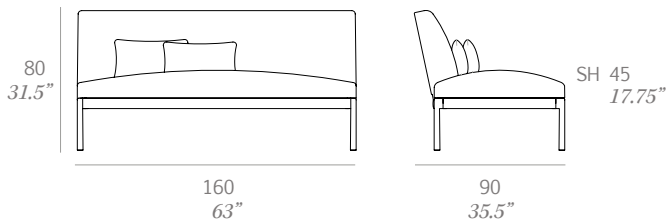

2 loose cushions 19.75" x 12.5" included.

Módulo central con estructura en perfilaría de aluminio de alta resistencia y patas en inyección de aluminio, acabado en pintura de polvo de poliéster. Posibilidad de personalización mediante un amplia variedad de tejidos totalmente aptos para exteriores. Tapicería desenfundable.

2 cojines decorativos de 50x32 cm incluido.

Shipment details

Qty	1 module (1 box)
Volume	1,30 m ³ / 46 ft ³
Gross weight	40 kg / 88 lb
Net weight	33 kg / 76 lb
Item dimensions (width x depth x height)	160 x 90 x 80 cm 70" x 35.5" x 31.5"
COM (1,40 - 1,50 m / 54"-59")	upholstered: 5 m / 5.5 yd loose cushions: 1 m / 1.1 yd