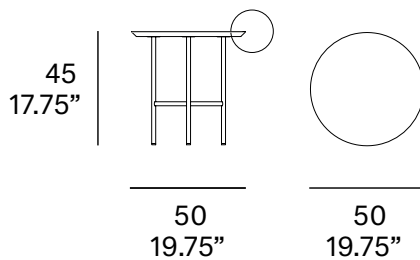

Estructura fabricada en tubo de acero inoxidable, acabado en pintura de polvo de poliéster. Tres opciones de tablero: HPL Trespa® de 13 mm, Dekton® y porcelánico Kerlite®.

Shipment details:

Side table with HPL or Kerlite top

Qty 1 coffee table (1 box)

Volume 0,15 m³ / 5.3 ft³

HPL top option

Gross weight 7 kg / 15 lb

Net weight 5 kg / 11 lb

Kerlite top option

Gross weight 9 kg / 20 lb

Net weight 7 kg / 15 lb

Box dimensions 54 x 54 x 47 cm
21.25" x 21.25" x 18.5"

Side table with Dekton top

Qty 1 coffee table (2 boxes)

Volume 0,08 m³ / 2.8 ft³

Dekton top option

Gross weight 16 kg / 35 lb

Net weight 13 kg / 29 lb

Box 1 - dimensions 36 x 33 x 47 cm
14.25" x 13" x 18.5"

Box 2 - dimensions 56 x 56 x 6 cm
22" x 22" x 2.25"

Item dimensions 50 x 50 x 45 cm
(width x depth x height) 19.75" x 19.75" x 17.75"

Tabletop options:

Frame / estructura

metallic finishes / metales

100 white