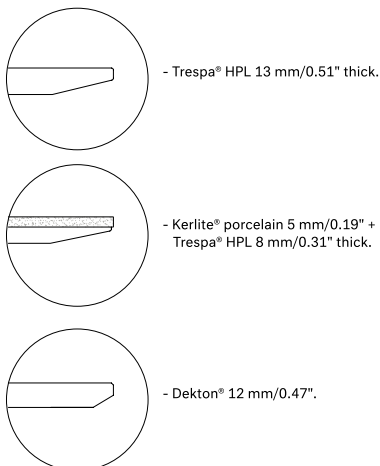

Estructura fabricada en tubo de acero inoxidable, acabado en pintura de polvo de poliéster. Tres opciones de tablero: HPL Trespa® de 13 mm, Dekton® y porcelánico Kerlite®.

Shipment details:

Side table with HPL or Kerlite top

Qty 1 coffee table (1 box)

Volume 0,15 m³ / 5.3 ft³

HPL top option

Gross weight 7 kg / 15 lb

Net weight 5 kg / 11 lb

Kerlite top option

Gross weight 9 kg / 20 lb

Net weight 7 kg / 15 lb

Box dimensions 54 x 54 x 47 cm
21.25" x 21.25" x 18.5"

Side table with Dekton top

Qty 1 coffee table (2 boxes)

Volume 0,08 m³ / 2.8 ft³

Dekton top option

Gross weight 16 kg / 35 lb

Net weight 13 kg / 29 lb

Box 1 - dimensions 36 x 33 x 47 cm
14.25" x 13" x 18.5"

Box 2 - dimensions 56 x 56 x 6 cm
22" x 22" x 2.25"

Item dimensions 50 x 50 x 45 cm
(width x depth x height) 19.75" x 19.75" x 17.75"

Tabletop options:

Frame / estructura

metallic finishes / metales

100 white