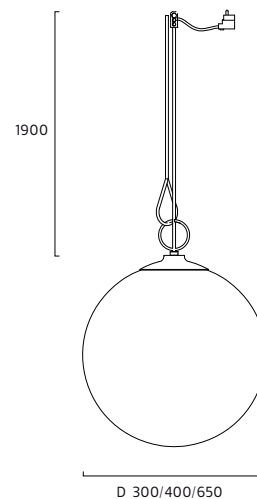

This designer pendant has a shade in opal UV-stable polyethene which hangs in handmade netting finished in white, orange or natural. Other colours are available upon request.

Lamp: 1 x 46watt E27

Range sizes: 300mm, 400mm and 650mm diameter

W	D	FÄRG/FINISH	ART.
E27/Max 53W	300	Vit/White	8186-0-01
E27/Max 53W	300	Orange/Orange	8186-0-41
E27/Max 53W	300	Natur/Natural	8186-0-50
E27/Max 53W	400	Vit/White	8186-1-01
E27/Max 53W	400	Orange/Orange	8186-1-41
E27/Max 53W	400	Natur/Natural	8186-1-50
E27/Max 53W	650	Vit/White	8186-3-01
E27/Max 53W	650	Orange/Orange	8186-3-41
E27/Max 53W	650	Natur/Natural	8186-3-50
26-42W/Gx24q	400	Vit/White	8187-1-01
26-42W/Gx24q	400	Orange/Orange	8187-1-41
26-42W/Gx24q	400	Natur/Natural	8187-1-50
26-42W/Gx24q	650	Vit/White	8187-3-01
26-42W/Gx24q	650	Orange/Orange	8187-3-41
26-42W/Gx24q	650	Natur/Natural	8187-3-50
42W/Gx24q	400	Vit/White	8187-1-01HFF
42W/Gx24q	400	Orange/Orange	8187-1-41HFF
42W/Gx24q	400	Natur/Natural	8187-1-50HFF
42W/Gx24q	650	Vit/White	8187-3-01HFF
42W/Gx24q	650	Orange/Orange	8187-3-41HFF
42W/Gx24q	650	Natur/Natural	8187-3-50HFF

Connection: Terminal block 3x2,25mm². When HFF 5x4mm².

Design: Mattias Ståhlbom 2011.

Kompaktlysör 26-42W/Compact fluorescent 26-42W

E27/E27

Standard Specifications:
FISHERMAN PENDANT
Zero Lighting from Sweden